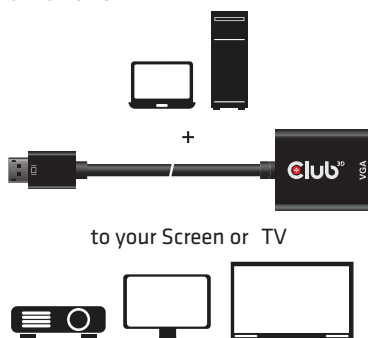

Código UPC: 841615101764

Descripción:

El Club 3D CAC-2013 es un convertidor de señal DisplayPort™ a VGA activo. Le permite conectar sus televisores, monitores o proyectores VGA analógicos a su computadora de escritorio o portátil con salida DisplayPort™. El adaptador ofrece una funcionalidad plug and play sin problemas, por lo que no es necesaria la instalación del controlador y funciona con la salida DisplayPort™. La interfaz DisplayPort™ en el adaptador consta de dos carriles principales para datos DP, canal AUX, señal HPD y alimentación. La salida VGA cumple con el estándar VSIS y admite tiempos de hasta WUXGA RB. Admite resoluciones de hasta WUXGA 1920x1200p @ 60Hz. El adaptador funciona con las soluciones graficas de AMD, Nvidia e Intel.

How it works

Soporte de sistema operativo:

- Microsoft Windows
- Apple OS X

En el paquete:

- Adaptador activo Club 3D CAC-2013 DisplayPort™ a VGA activo

Entrada:

- DisplayPort™ Macho

Salida: