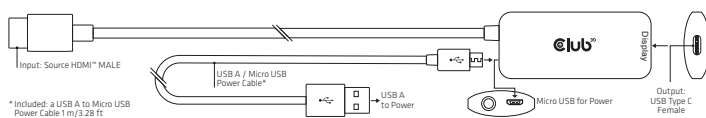

Descripción:

El Club 3D CAC-1332 es un adaptador activo de HDMI™ a USB C que le permite transmitir una señal HDMI™ a una pantalla compatible con DisplayPort USB C. Este producto admite resoluciones de hasta 4096x2160 a 60Hz. Este adaptador es unidireccional, solo funciona desde un dispositivo de fuente HDMI™ a una pantalla compatible con USB C DisplayPort. Está equipado con un micro USB USB para suministrar energía, la potencia máxima necesaria es 5V / 1A.

Nota: ¡Este adaptador solo funcionará en pantallas USB tipo C que son autoalimentadas!

Utilice uno de nuestros cables de extensión para conectar el adaptador a sus dispositivos, como el CAC-1522 o el CAC-1535; puede encontrar más información en www.club-3d.com o contáctenos en support@club-3d.com.

Características:

- Soporte HDMI™ 2.0:
  - HDCP 1.4 / 2.2
  - Color profundo de 8/10/12 / bit
  - Canal de datos de control y estado (SCDC)
- Adaptador de calidad profesional
- Este Adaptador es unidireccional porque es un adaptador activo.
- Compatible con versiones anteriores de HDMI™, sin embargo, las resoluciones admitidas se limitarán a las versiones
- Admite una resolución de hasta 4K60Hz
- Admite detección de conexión en caliente
- Conectores chapados en oro
- Viene con un cable USB A a Micro USB para soporte de energía adicional - 5V / 1A
- Material de la carcasa de ABS

Nota: ¡Este adaptador solo funcionará en pantallas USB tipo C que son autoalimentadas!

Utilice uno de nuestros cables de extensión / adaptador para conectarse a sus dispositivos: En caso de que necesite asistencia para elegir el cable correcto, visite nuestra página web www.club-3d.com o no dude en enviarnos un correo electrónico a support@club-3d.com y será un placer ayudarle.