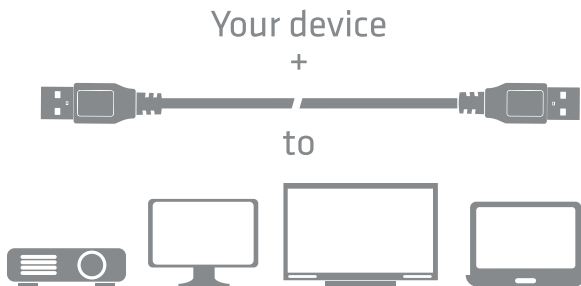

DisplayPort™ 1.4 HBR3 Cable

Macho/Macho 1m/3.28ft 28AWG

8K 60Hz

Product Name

DisplayPort™ 1.4 HBR3 Cable
Macho/Macho 1m/3.28ft 28AWG

Product Series

Cables

Itemcode

CAC-2067

EAN code

8719214470814

UPC code

841615101009

Description:

CAC-2067 El cable DisplayPort™ 1.4 HBR3 de Club 3D permite la conexión de su sobremesa o portátil compatible con DisplayPort™ a un monitor (ultra) de alta resolución u otro dispositivo compatible con DisplayPort™. DisplayPort™ 1.4 agrega compatibilidad con la tecnología DisplayStreamCompression 1.2 (DSC), Forward Error Correction y amplía el número máximo de canales de audio en línea a 32. Cuenta con conectores DisplayPort™ de bloqueo que proporciona una conexión segura y confiable. Simplemente presione el botón de pestillo de un solo toque para desbloquear el conector. El cable blando UltraFlex protege el cable de curvaturas y daños por deformación. El cable es 28AWG y totalmente bidireccional.

Características:

- Totalmente compatible con DisplayPort™ Versión 1.4, HBR3, 32.4Gbps
- Soporte para compresión de corriente de visualización (DSC) 1.2
- Soporte para reenviar la corrección de errores
- Soporte para hasta 32 canales de audio en línea
- Compatible con versiones anteriores a los estándares de Displayport.
- Admite resoluciones de hasta 8K a 60Hz y 4K a 144Hz
- Sin resolución máxima DSC1.2 admitida hasta: - 5K a 60Hz
- Certificado por VESA

How it works

Operating System Support:

Todo

In the box:

- Club 3D DisplayPort™ 1.4 HBR3 Cable M/M 1m/3.28ft 28AWG

Conector 1:

- DisplayPort™ 1.4 Macho

Conector 2:

- DisplayPort™ 1.4 Macho

Otra información:

- Tamaño de empaque: 21.5 X 15 x 1.8 cm/ 8.46 x 5.9 x 0.71"
- Peso de la bolsa de plástico: 6 gr.
- Peso del cable: 76 gr.
- Altura del cable: 12 mm
- Ancho del cable: 19 mm
- Tamaño del cable: 1 metro / 3,28 pies
- Cumple con los requisitos ROHS, FCC y CE EMI

Input:

Output:

w e connect

Utilice uno de nuestros cables de extensión / adaptador para conectarse a sus dispositivos: En caso de que necesite asistencia para elegir el cable correcto, visite nuestra página web www.club-3d.com o no dude en enviarnos un correo electrónico a support@club-3d.com y será un placer ayudarle.

Club 3D utiliza envases respetuosos con el medio ambiente y está impreso en papel reciclado.