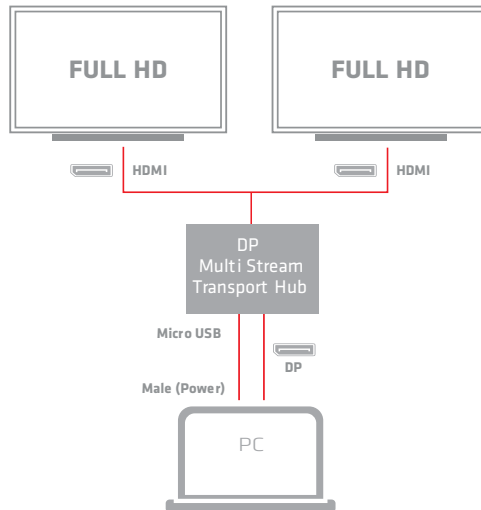

# Multi Stream Transport (MST) Hub HDMI™ Dual Monitor USB Powered

**Produktname**  
Multi Stream Transport (MST)  
Hub HDMI™ Dual Monitor  
USB Powered

**Produktseries**  
Video Splitters

**Artikelcode**  
CSV-6200H

## Beschreibung:

Die Club3D SenseVision MST Hubs nutzen Multi Stream Transport, ein einzigartige DisplayPort™ 1.2 Funktion, mit der mehrere unabhängige, unkomprimierte Anzeige- und Audioströme über ein einziges Kabel transportiert werden können, um geschützte Inhalte und leistungsstarke Anwendungen wie 3D-Spiele zu unterstützen. Dies ermöglicht die Verwendung mehrerer Monitore, die über die MST-Hub-Konfiguration verbunden sind. Die Club3D MST Hubs können diese Videostreams an die angeschlossenen Bildschirme verteilen. Die Club3D MST-Hubs erhöhen nicht die Bandbreite des DisplayPort™ 1.2-Ausgangs des Quellsystems, sondern ermöglichen eine optimale Nutzung.

**Hinweis:** Bei Verwendung einer DisplayPort™ 1.1 Grafikkarte fungiert der MST-Hub als Splitter und spiegelt automatisch Ihr Video Quelle über alle Anzeigen hinweg.

## Eingang:

- 1x DisplayPort™ 1.2 Stecker
- 1x Micro USB Buchse für Power