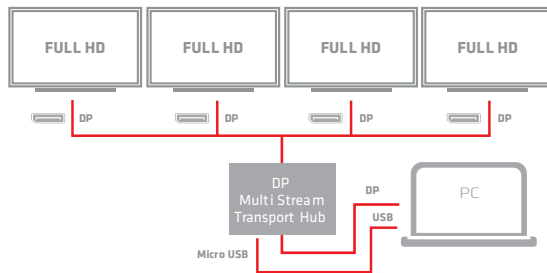

## Beschreibung:

Die Club3D SenseVision MST Hubs nutzen Multi Stream Transport, eine einzigartige DisplayPort™ 1.2 Funktion, mit der mehrere unabhängige, unkomprimierte Anzeige- und Audioströme über ein einziges Kabel transportiert werden können, um geschützte Inhalte und leistungsstarke Anwendungen wie 3D-Spiele zu unterstützen. Dies ermöglicht die Verwendung mehrerer Monitore, die über die MST-Hub-Konfiguration verbunden sind. Die Club3D MST Hubs können diese Videostreams an die angeschlossenen Bildschirme verteilen.

## In der Verpackung:

- Multi-Stream-Transport (MST) -Hub DisplayPort™ 1.2 Quad-Monitor, Stromversorgung über USB
- USB auf Micro USB Kabel für Strom
- Schnellinstallationsanleitung